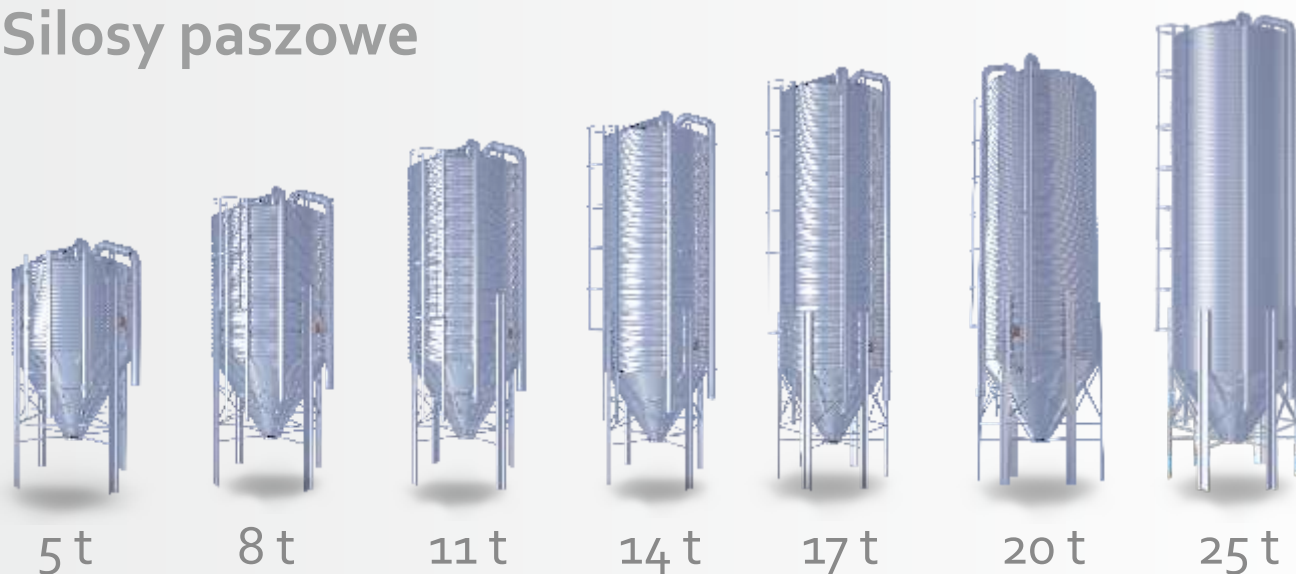

Silosy paszowe

kompleksowe wyposażenie ferm

FARM-SERVICE
ul. Piłsudskiego 13/15
95-200 Pabianice
tel. +48 698 630 185
tel. +48 533 147 688

e-mail: farmservice@op.pl
www.farm-service.pl

Silosy paszowe

Model	Pojemność			Średnica [m]	Wysokość [m]	Nogi [szt.]	Pierścienie [szt.]	Lej/fund. [m]	Śr. otworu [cm]
	pasza[t]	zboże[t]	[m ³]						
P5	5	6	7,7	2,3	4,2	4	1	0,9	44
P8	8	10	12,4	2,3	5,3	4	2	0,9	44
P11	11	13	17,2	2,3	6,4	4	3	0,7	44
P14	14	17	22,0	2,3	7,5	4	4	0,7	44
P17	17	21	26,7	2,3	8,6	6	5	0,7	44
P20	20	24	30,7	2,5	8,4	6	5	0,7	44
P25	25	29	36,0	2,5	9,6	6	6	0,7	44
P.32	32	36	46	3,1	10,2	8	5	0,7	44

Wyposażenie standardowe

właz w leju
właz inspekcyjny w leju silosu

okienka
okienka inspekcyjne do oceny
poziomu paszy

rury
rura załadownicza 100 mm
rura odpowietrzająca 160 mm

nogi Omega
wytrzymałe nogi w kształcie Omega

szybkolączka
alumiuniowa szybkolączka
strażacka pod wóz paszowy

pastociąg
standardowy otwór 44 cm
na końcu lejka pod pastociąg

Wyposażenie dodatkowe

zasuwa

workownica

adapter

właz w dachu

drabina + właz