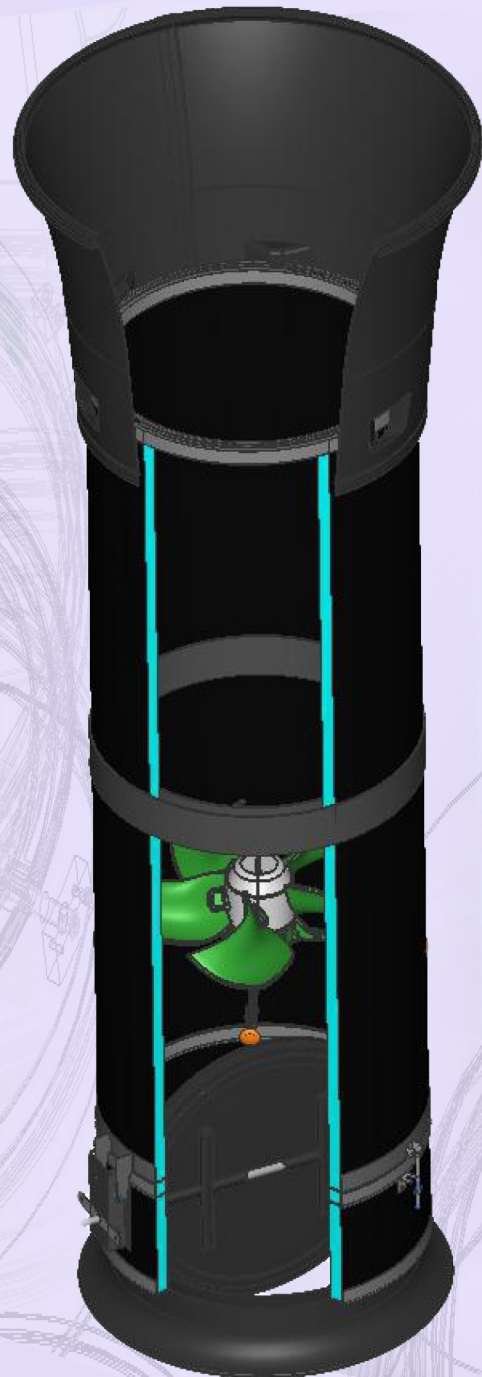

# KOMINY WENTYLACYJNE

## NAWIEWNE

## WYCIĄGOWE

Kominy Ø630, Ø820mm z podwójnej płyty ABS izolowane pianką poliuretanową.

P.H.U. Farm-Service  
ul. Mokra 31  
95-082 Chechło II  
k/Pabianic

farmservice@op.pl  
www.farm-service.pl  
tel. 698 630 185  
535 725 255

13. Siatka ochronna daszka
14. Maskownica otworu
15. Pierścień wlotowy
16. Przepustnica
17. Zawór motylkowy dolny
18. Gwiazda - rozdzielacz powietrza
19. Mechanizm do gwiazdy
20. Zestaw montażowy
21. Misa  $\varnothing$  900mm
22. Misa  $\varnothing$  1350mm
23. Misa głęboka  $\varnothing$  1300mm