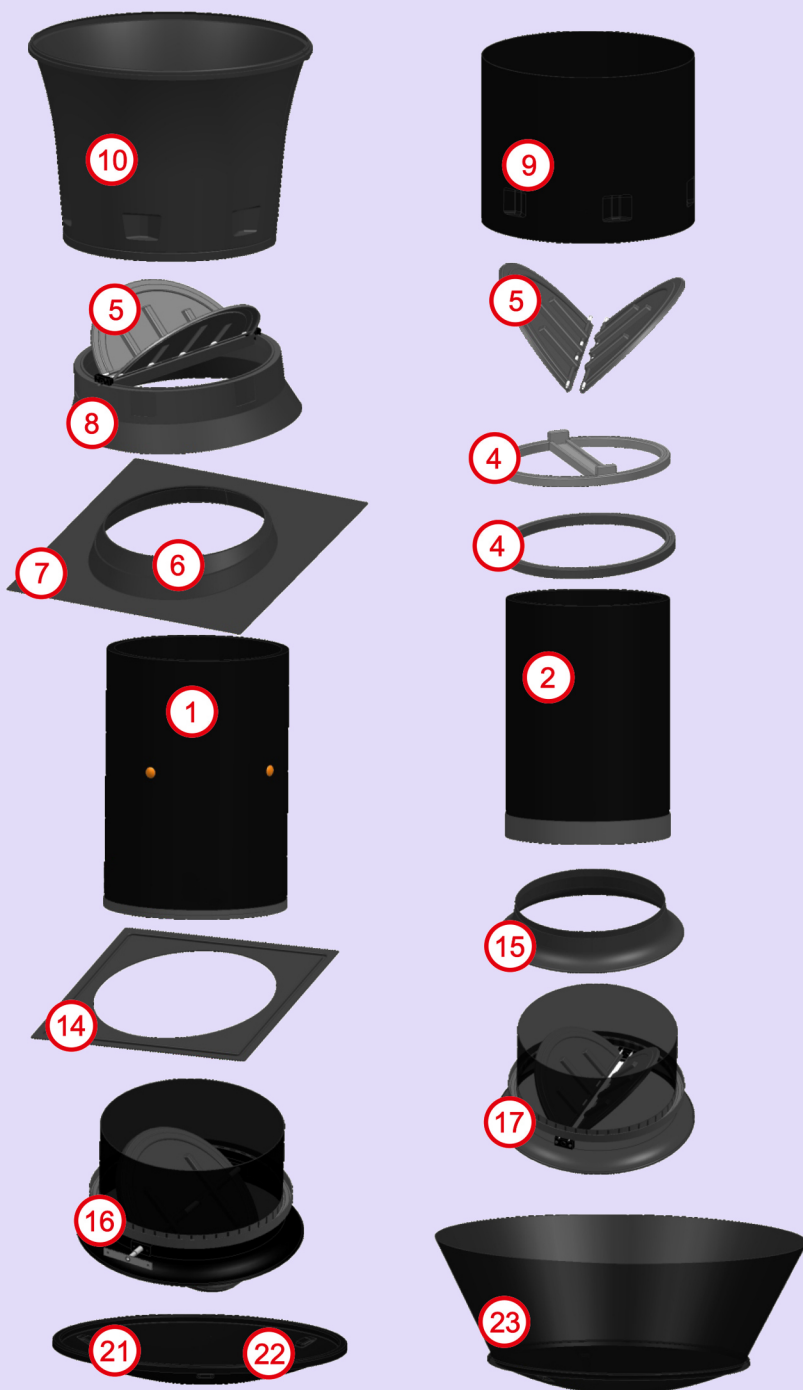

## WYCIĄGOWE

Kominy Ø630, Ø820mm z podwójnej płyty ABS izolowane pianką poliuretanową.

P.H.U. Farm-Service  
ul. Mokra 31  
95-082 Chechło II  
k/Pabianic

farmservice@op.pl  
www.farm-service.pl  
tel. 698 630 185  
535 725 255

1. Podstawa 1m
2. Przedłużenie 1m
3. Przedłużenie 0.5m
4. Ceownik zamykający
5. Kłapa motylkowa
6. Płyta dachowa ABS
7. Fartuch dachowy EPDM
8. Nasada komina
9. Dyfuzor prosty
10. Dyfuzor kielichowy
11. Daszek  $\varnothing$  900mm
12. Wsporniki daszka

13. Siatka ochronna daszka
14. Maskownica otworu
15. Pierścień wlotowy
16. Przepustnica
17. Zawór motylkowy dolny
18. Gwiazda - rozdzielacz powietrza
19. Mechanizm do gwiazdy
20. Zestaw montażowy
21. Misa  $\varnothing$  900mm
22. Misa  $\varnothing$  1350mm
23. Misa głęboka  $\varnothing$  1300mm